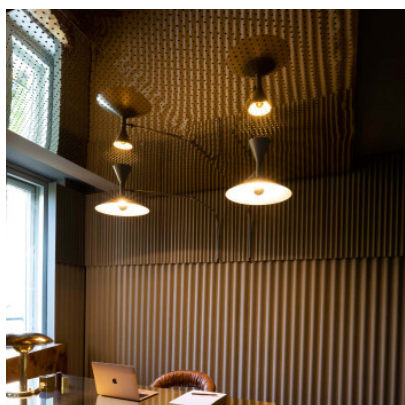

Nemo Lampe de Marseille

Applique murale Lampe de Marseille en métal à 2 joints de bras et une fixation murale mobile. 2 sources lumineuses se commandant séparément. Emission directe et indirecte. Pour ampoules E27. Double interrupteur sur câble.

blanc chaud MPN	689,00 €-PDSF-857,00-€ LDM EWW 31
gris mat MPN	689,00 €-PDSF-857,00-€ LDM EDD 31
noir MPN	689,00 €-PDSF-857,00-€ LDM ENN 31

Ampoules

1 ampoule halogène diamètre 110 mm E27 max. 70W (down) et 1 ampoule halogène A60 E27 max. 70 (up).