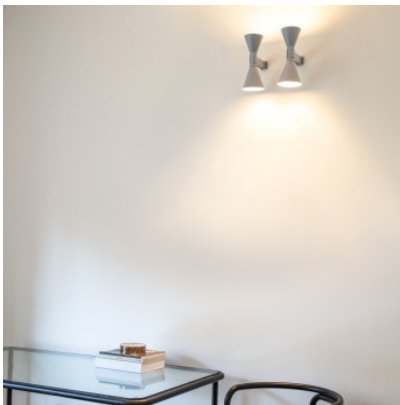

Nemo Applique de Marseille Mini

Applique Nemo Applique de Marseille Mini en aluminium avec surface extérieure peinte colorée, diffuseur intérieur blanc. Éclairage haut et bas. Pour ampoules E14. Dimmable par phase.

blanc mat MPN	219,00 €-PDSF-268,00-€ AMM EWW 31
gris mat MPN	219,00 €-PDSF-268,00-€ AMM EDD 31
noir mat MPN	219,00 €-PDSF-268,00-€ AMM ENN 31

29.04.2024 9:43:09

Tous les prix indiqués sont avec 19% TVA pour livraison en Deutschland à laquelle s'ajoutent le cas échéant des Coûts d'expédition