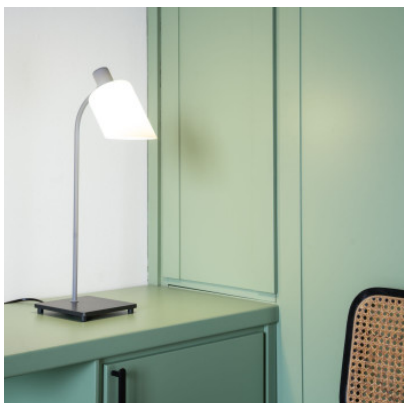

Nemo Lampe de Bureau Table

Lampe de table Nemo Lampe de Bureau avec structure en acier et diffuseur en verre pressé. Distribution lumineuse directe et diffuse. Avec interrupteur sur la tête de lampe.

blanc MPN	319,00 €-PDSF-405,00-€ LDB EDW 11
bleu MPN	319,00 €-PDSF-402,00-€ LDB EDB 11
gris bleu MPN	319,00 €-PDSF-402,00-€ LDB EDC 11
jaune MPN	319,00 €-PDSF-405,00-€ LDB EDG 11
rouge MPN	319,00 €-PDSF-402,00-€ LDB EDR 11
vert MPN	319,00 €-PDSF-402,00-€ LDB EDV 11