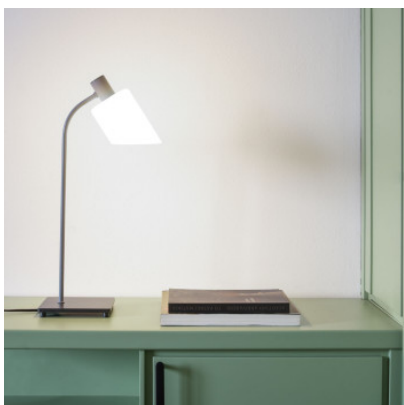

Nemo Lampe de Bureau Table

Lampe de table Nemo Lampe de Bureau avec structure en acier et diffuseur en verre pressé. Distribution lumineuse directe et diffuse. Avec interrupteur sur la tête de lampe.

blanc MPN	319,00 €-PDSF-405,00-€ LDB EDW 11
bleu MPN	319,00 €-PDSF-402,00-€ LDB EDB 11
gris bleu MPN	319,00 €-PDSF-402,00-€ LDB EDC 11
jaune MPN	319,00 €-PDSF-405,00-€ LDB EDG 11
rouge MPN	319,00 €-PDSF-402,00-€ LDB EDR 11
vert MPN	319,00 €-PDSF-402,00-€ LDB EDV 11