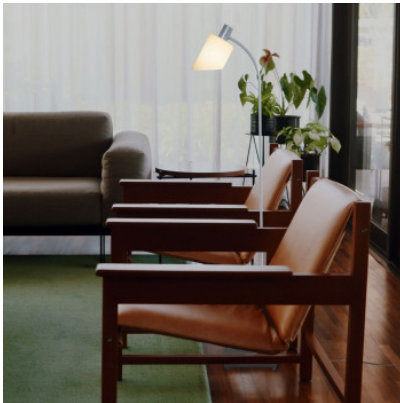

Nemo Lampe de Bureau Reading

Lampadaire Nemo Lampe de Bureau avec structure en acier et diffuseur en verre pressé.
Distribution lumineuse directe et diffuse. Avec interrupteur sur la tête de lampe.

blanc MPN	379,00 €-PDSF-470,00-€ LDB EDW 21
bleu MPN	379,00 €-PDSF-470,00-€ LDB EDB 21
gris bleu MPN	379,00 €-PDSF-470,00-€ LDB EDC 21
jaune MPN	379,00 €-PDSF-470,00-€ LDB EDG 21
rouge MPN	379,00 €-PDSF-470,00-€ LDB EDR 21
vert MPN	379,00 €-PDSF-470,00-€ LDB EDV 21