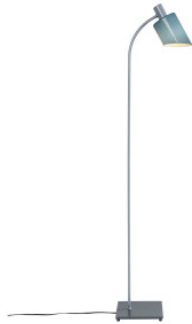

Nemo Lampe de Bureau Reading

Lampadaire Nemo Lampe de Bureau avec structure en acier et diffuseur en verre pressé.
Distribution lumineuse directe et diffuse. Avec interrupteur sur la tête de lampe.

blanc MPN	379,00 €-PDSF-470,00-€ LDB EDW 21
bleu MPN	379,00 €-PDSF-470,00-€ LDB EDB 21
gris bleu MPN	379,00 €-PDSF-470,00-€ LDB EDC 21
jaune MPN	379,00 €-PDSF-470,00-€ LDB EDG 21
rouge MPN	379,00 €-PDSF-470,00-€ LDB EDR 21
vert MPN	379,00 €-PDSF-470,00-€ LDB EDV 21