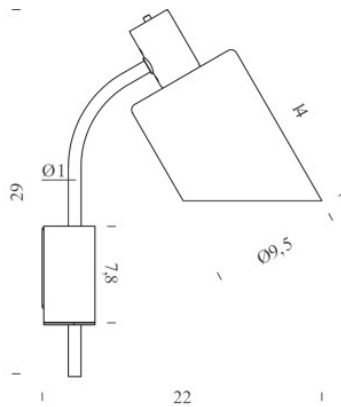

## Nemo Lampe de Bureau Applique

Applique Nemo Lampe de Bureau avec structure en acier et diffuseur en verre pressé.  
Distribution lumineuse directe et diffuse. Avec interrupteur sur la tête de lampe.