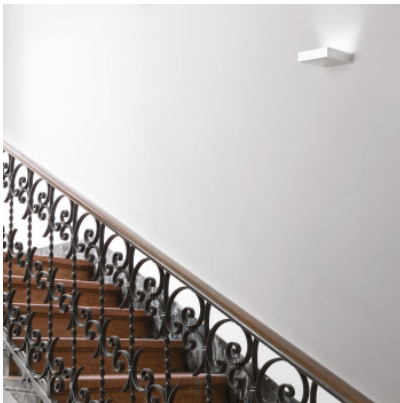

Nemo La Fenice

L'applique murale La Fenice Fix LED consiste dans une structure d'aluminium simple, surmontée d'un diffuseur. Dimmable par phase.

aluminium poli	199,00 €-PDSF-375,00-€
MPN	30220250

Ampoules	24W 230V LEDs, 900lm, 3.000°K blanc chaud
Dimensions	Largeur 160 mm, profondeur 140 mm, hauteur 40 mm.