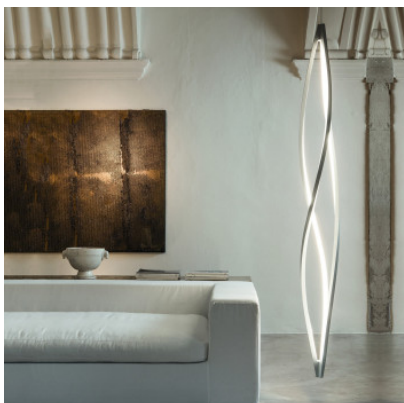

Nemo In The Wind Pendant Vertical

Suspension à LED In The Wind Vertical par Nemo à la structure courbée, en vague, en aluminium et diffuseurs de méthacrylate pour une illumination sur 360° chaude et diffuse. Dimmable Push/DALI.

blanc MPN	1.759,00 €-PDSF-2.202,00-€ ITW LWW 55
noir MPN	1.759,00 €-PDSF-2.202,00-€ ITW LNW 55
gris titane MPN	1.869,00 €-PDSF-2.338,00-€ ITW LDW 55
or MPN	1.979,00 €-PDSF-2.469,00-€ ITW LGW 55

Ampoules
Dimensions

58W LED 230V, 2700K, 2850 lm, CRI 85.
Largeur d'abat-jour 183 cm, diamètre d'abat-jour 19 cm,
longueur de câble max. 300 cm, diamètre de rosette 7,5
cm, hauteur de rosette 20 cm.

28.04.2024 19:45:35

Tous les prix indiqués sont avec 19% TVA pour livraison en Deutschland à laquelle s'ajoutent le cas échéant des Coûts d'expédition