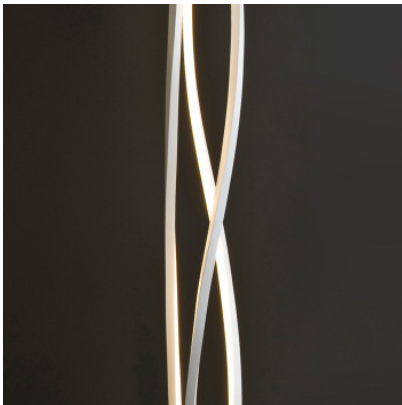

Nemo In The Wind Floor

La lampe de sol à LED In The Wind par Nemo en aluminium à diffuseurs de méthacrylate blanc opalin à procédé breveté Twist-Off-Axis pour une illumination chaude et diffuse sur 360°. Avec interrupteur-gradateur sur le câble

blanc MPN	1.759,00 €-PDSF-2.202,00-€ ITW LWW 22
noir MPN	1.759,00 €-PDSF-2.202,00-€ ITW LNW 22
gris titane MPN	1.869,00 €-PDSF-2.338,00-€ ITW LDW 22
or MPN	1.979,00 €-PDSF-2.469,00-€ ITW LGW 22

Ampoules
Dimensions

58W LED 110/240V, 2700K, 2850 lm, IRC 85.
Hauteur 183 cm, diamètre de la base 26 cm,
longueur du câble 2 m.

23.04.2024 15:53:01

Tous les prix indiqués sont avec 19% TVA pour livraison en Deutschland à laquelle s'ajoutent le cas échéant des Coûts d'expédition