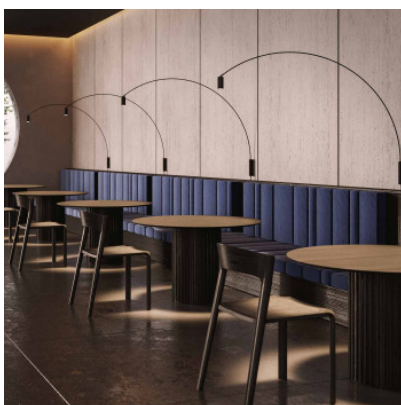

Nemo Fox Wall

Applique murale à LED Fox à arc d'acier pivotant, pouvant tourner au total sur 180° de droite à gauche. Spot inclinable. Lumière directe, diffuse. Angle d'illumination 60°. Câble. Avec gradateur sur structure.

noir mat

519,00 €-PDSF-649,00-€

MPN

FOX LN2 31

Ampoules
Dimensions

15W LED, 2700K, 839 lm, IRC 90.
Hauteur 100 cm, profondeur 150 cm, diamètre de la tête 5 cm, hauteur de la tête 10 cm, diamètre de tige 0,8 cm, longueur du câble 2 m, largeur de la base 3,2 cm, hauteur de la base 18 cm, profondeur de la base 4 cm, poids 4 kg.