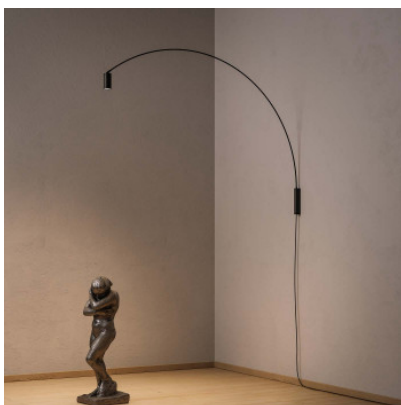

Nemo Fox Wall

Applique murale à LED Fox à arc d'acier pivotant, pouvant tourner au total sur 180° de droite à gauche. Spot inclinable. Lumière directe, diffuse. Angle d'illumination 60°. Câble. Avec gradateur sur structure.

noir mat

519,00 €-PDSF-649,00-€

MPN

FOX LN2 31

Ampoules
Dimensions

15W LED, 2700K, 839 lm, IRC 90.
Hauteur 100 cm, profondeur 150 cm, diamètre de la tête 5 cm, hauteur de la tête 10 cm, diamètre de tige 0,8 cm, longueur du câble 2 m, largeur de la base 3,2 cm, hauteur de la base 18 cm, profondeur de la base 4 cm, poids 4 kg.