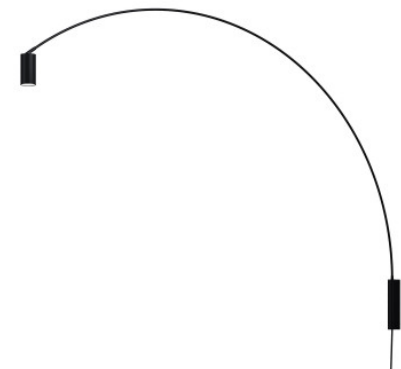

Nemo Fox Wall

Applique murale à LED Fox à arc d'acier pivotant, pouvant tourner au total sur 180° de droite à gauche. Spot inclinable. Lumière directe, diffuse. Angle d'illumination 60°. Câble. Avec gradateur sur structure.

noir mat

519,00 €-PDSF-649,00-€

MPN

FOX LN2 31

Ampoules
Dimensions

15W LED, 2700K, 839 lm, IRC 90.
Hauteur 100 cm, profondeur 150 cm, diamètre de la tête 5 cm, hauteur de la tête 10 cm, diamètre de tige 0,8 cm, longueur du câble 2 m, largeur de la base 3,2 cm, hauteur de la base 18 cm, profondeur de la base 4 cm, poids 4 kg.