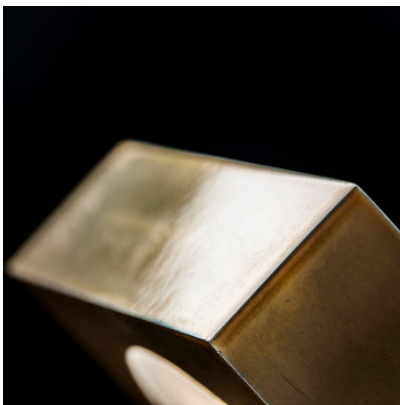

## Nemo Fix Double

Applique murale à LED Fix Double par Nemo à corps carré, plat en aluminium coulé pour éclairage vers le haut & le bas, doux. Dimmable TRIAC.

blanc MPN	139,00 €-PDSF-179,00-€ FIM LWW 3A
noir MPN	139,00 €-PDSF-179,00-€ FIM LNW 3A
or mat MPN	149,00 €-PDSF-190,00-€ FIM LGT 3A
or bruni MPN	179,00 €-PDSF-220,00-€ FIM LGW 3A

Ampoules  
Dimensions

2 x 6W LED 230V, 2700K, 760 lm, IRC 85.  
Largeur 10 cm, profondeur 9,5 cm, hauteur 3 cm,  
poids 0,6 kg.

26.04.2024 8:03:13

Tous les prix indiqués sont avec 19% TVA pour livraison en Deutschland à laquelle s'ajoutent le cas échéant des Coûts d'expédition