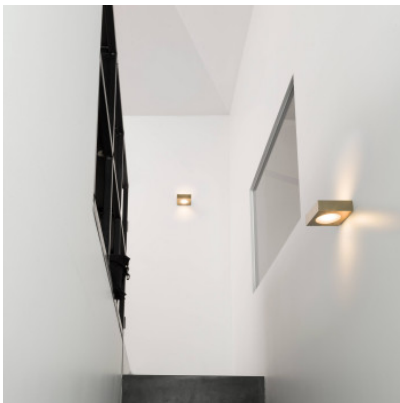

## Nemo Fix Double

Applique murale à LED Fix Double par Nemo à corps carré, plat en aluminium coulé pour éclairage vers le haut & le bas, doux. Dimmable TRIAC.

blanc MPN	139,00 €-PDSF-179,00-€ FIM LWW 3A
noir MPN	139,00 €-PDSF-179,00-€ FIM LNW 3A
or mat MPN	149,00 €-PDSF-190,00-€ FIM LGT 3A
or bruni MPN	179,00 €-PDSF-220,00-€ FIM LGW 3A

Ampoules  
Dimensions

2 x 6W LED 230V, 2700K, 760 lm, IRC 85.  
Largeur 10 cm, profondeur 9,5 cm, hauteur 3 cm,  
poids 0,6 kg.

26.04.2024 8:03:13

Tous les prix indiqués sont avec 19% TVA pour livraison en Deutschland à laquelle s'ajoutent le cas échéant des Coûts d'expédition