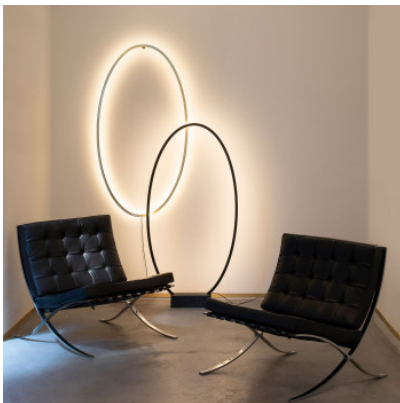

Nemo Ellisse Wall

L'applique murale à LED Ellisse par Nemo en aluminium, disponible dans un choix de surfaces. Avec crochet mural doré. Lumière diffuse, indirecte. Avec gradateur sur le câble.

| | |
|-------------------------|---|
| noir MPN | 1.089,00 €-PDSF-1.357,00-€ ELP LNN 21+ELP AGG 31 |
| or poli, anodisé MPN | 1.559,00 €-PDSF-1.946,00-€ ELP LGN 21+ELP AGG 31 |

Ampoules 66W LED 110/230V, 2700K, 3450 lm, IRC 85.
Dimensions Hauteur 135 cm, largeur 70 cm, profondeur 12 cm, longueur du câble 5 m. Fixation: longueur 12 cm, diamètre 2,4 cm.

23.04.2024 17:26:03

Tous les prix indiqués sont avec 19% TVA pour livraison en Deutschland à laquelle s'ajoutent le cas échéant des Coûts d'expédition