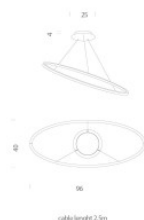

Nemo Ellisse Pendant Minor Uplight

La suspension à LED Ellisse Minor Up par Nemo avec un anneau d'aluminium mince, équipée sur le dessus d'un diffuseur opalin. Pour lumière diffuse, indirecte. Dimmable 1-10V.

Ampoules
Dimensions

44W LED 110/240V, 2700K / 3000K, 2250 lm, IRC 85.
Largeur 96 cm, profondeur 40 cm, diamètre de
rosette 22 cm, hauteur de rosette 4,5 cm, longueur de
câble électrique 2,5 m.

19.04.2024 17:52:28