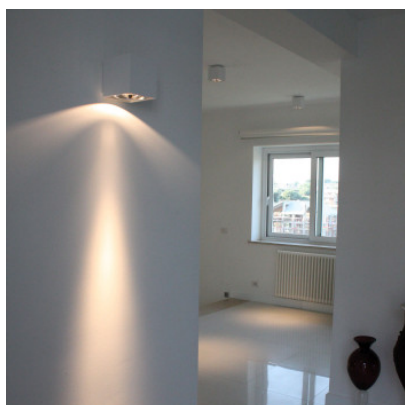

Nemo Cubo Wall G53

Applique murale cubique pour émission lumineuse vers le bas Cubo Parete Halo par Nemo. Elle est en aluminium.

chrome	119,00 €-PDF-238,00-€
MPN	CUB HHH 31

Ampoules	1 x max. 60W 12V G53 halogène.
Dimensions	Hauteur 120 mm, largeur 120 mm, profondeur 135 mm.