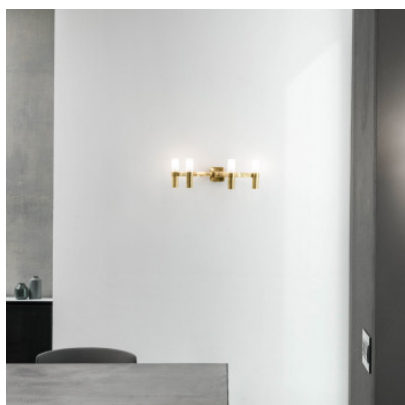

Nemo Crown Wall 4

Applique murale Crown Wall 4 par Nemo en aluminium coulé. La structure est branchue et porte 4 diffuseurs de verre sablé. Lumière étincelante. Structure dans diverses surfaces raffinées. Pour G9. Dimmable par phase.

blanc MPN	349,00 €-PDSF-434,00-€ CRO HWW 32
noir MPN	349,00 €-PDSF-434,00-€ CRO HNW 32
or peint MPN	389,00 €-PDSF-488,00-€ CRO HGW 32
aluminium poli MPN	409,00 €-PDSF-518,00-€ CRO HLW 32
plaqué or MPN	629,00 €-PDSF-785,00-€ CRO HOW 32
galvanisé noir MPN	719,00 €-PDSF-904,00-€ CRO HPW 32

Ampoules 4 x max. 60W 230V G9 QT-14 ampoules à socle enfichable.
Dimensions Largeur 48 cm, hauteur 16 cm, profondeur 30 cm.

25.04.2024 5:49:50

Tous les prix indiqués sont avec 19% TVA pour livraison en Deutschland à laquelle s'ajoutent le cas échéant des Coûts d'expédition