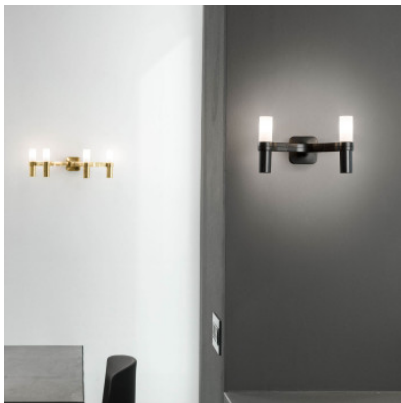

Nemo Crown Wall 2

L'applique murale Crown Wall 2 par Nemo possède une structure en aluminium coulé et porte deux diffuseurs cylindriques en verre sablé pour lumière étincelante. Pour ampoules G9. Dimmable par phase.

blanc MPN	239,00 €-PDSF-298,00-€ CRO HWW 31
noir MPN	239,00 €-PDSF-298,00-€ CRO HNW 31
aluminium poli MPN	249,00 €-PDSF-315,00-€ CRO HLW 31
or peint MPN	249,00 €-PDSF-309,00-€ CRO HGW 31
plaqué or MPN	429,00 €-PDSF-541,00-€ CRO HOW 31
galvanisé noir MPN	499,00 €-PDSF-619,00-€ CRO HPW 31

Ampoules 2 x max. 60W 230V G9 QT-14 ampoules à socle enfichable.
Dimensions Largeur 26 cm, hauteur 16 cm, profondeur 18 cm.

24.04.2024 20:21:54

Tous les prix indiqués sont avec 19% TVA pour livraison en Deutschland à laquelle s'ajoutent le cas échéant des Coûts d'expédition