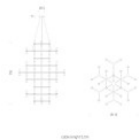

Nemo Crown Summa

Lustre Crown Summa par Nemo en aluminium coulé à 48 diffuseurs cylindriques en verre sablé pour lumière étincelante dans les grandes pièces sous haut plafond. Pour ampoules G9. Dimmable par phase.

Ampoules	48 x max. 25W 230V G9 QT-14 ampoules à socle enfichable.
Dimensions	Largeur 109 cm, profondeur 113 cm, hauteur d'abat-jour 157 cm, longueur de câble 350 cm, diamètre de rosette 13 cm, hauteur de rosette 4 cm.