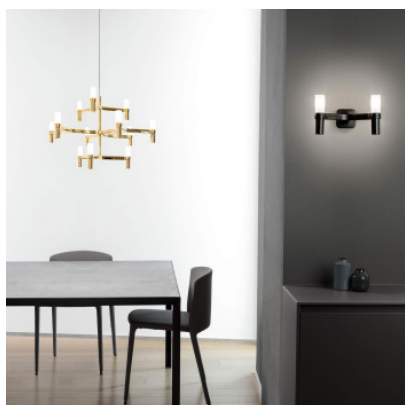

Nemo Crown Minor

Suspension Crown Minor à 12 petits cylindres de verre sur une structure en aluminium coulé. Lumière étincelante. Structure dans plusieurs versions raffinées. Câble transparent. Pour ampoules G9. Dimmable par phase.

blanc MPN	949,00 €-PDSF 1.184,00 € CRO HWT 51
laqué noir MPN	949,00 €-PDSF 1.184,00 € CRO HNT 51
laqué or MPN	949,00 €-PDSF 1.190,00 € CRO HGW 51
aluminium poli MPN	969,00 €-PDSF 1.214,00 € CRO HLT 51
plaqué or MPN	1.989,00 €-PDSF 2.487,00 € CRO HOW 51
galvanisé noir MPN	2.279,00 €-PDSF 2.856,00 € CRO HPW 51

Ampoules	12 x max. 25W 230V G9 QT-14 ampoules à socle enfichable.
Dimensions	Largeur 77 cm, profondeur 67 cm, hauteur de l'abat-jour 50 cm, diamètre de rosette 11 cm, hauteur de rosette 3 cm, longueur du câble 250 cm, poids 5,1 kg.