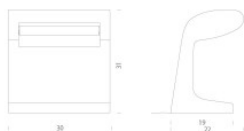

Nemo Borne Béton Petite

La lampe de table LED Borne Béton Petite par Nemo est en ciment et à diffuseur de PMMA pour lumière vers le bas. Version pour l'intérieur à gradateur sur le câble. Version non-gradable pour l'extérieur à IP44.

outdoor (IP44)	699,00 €-PDSF-928,00-€
MPN	BBP LDW 23
indoor	709,00 €-PDSF-893,00-€
MPN	BBP LDW 21

Ampoules
Dimensions

19,2W 110/230V LED, 3000K, 960 lm, IRC 80.
Largeur 30 cm, hauteur 31 cm, profondeur 22 cm,
profondeur de base 19 cm, longueur de câble
électrique 2,7 m (indoor) / 3 m (outdoor).