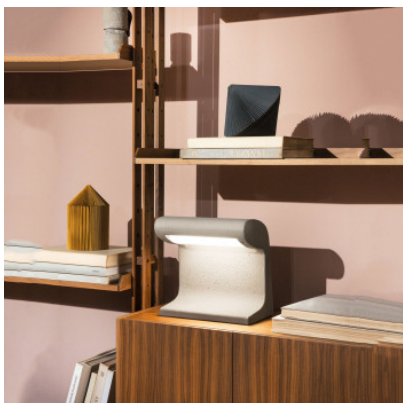

18.04.2024 4:36:40

Tous les prix indiqués sont avec 19% TVA pour livraison en Deutschland à laquelle s'ajoutent le cas échéant des Coûts d'expédition

Lumen Lighting Nostraforma GmbH & Co KG
Bodenseestr. 129 | DE-81243 München
FON: +49 (0) 89 820 80 62 0 | FAX: +49 (0) 89 820 80 62 200
MAIL: nostraforma@nostraforma.com | WEB: www.nostraforma.com
BANK: Stadtparkasse München | BLZ: 701 500 00 | KTO: 907 228 290
IBAN: DE 85 7015 0000 0907 2282 90 | BIC: SSKMDEMM

UST-ID: DE 813 992 226
Registergericht München HRA 88136
Persönlich haftende Gesellschafter
Nostraforma Verwaltungs GmbH
Registergericht München HRA 175844
Geschäftsführer: Cerchi Alexander, Cerchi Patrick, Cerchi Manuel