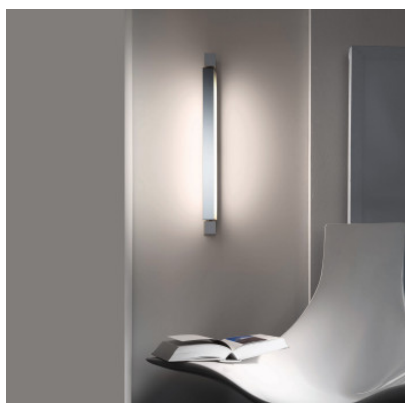

Nemo Ara Wall 69 LED

Longue applique Ara LED 69 par Nemo en aluminium coulé et PMMA pour lumière directe et indirecte. L'élément tournant bouge sur 15 degrés. Dimmable DALI/Push.

blanc / blanc MPN	499,00 € PDSF 619,00 € ARA LWW 32
anthracite / poli MPN	509,00 € PDSF 637,00 € ARA LXL 32
blanc / poli MPN	509,00 € PDSF 637,00 € ARA LWL 32
champagne / poli MPN	509,00 € PDSF 637,00 € ARA LDL 32

Ampoules 2 x 16W LED 230V, 3000K, 3600 lm, IRC 85.
Dimensions Hauteur 69 cm, largeur 5 cm, profondeur 11 cm.

19.04.2024 21:05:41

Tous les prix indiqués sont avec 19% TVA pour livraison en Deutschland à laquelle s'ajoutent le cas échéant des Coûts d'expédition