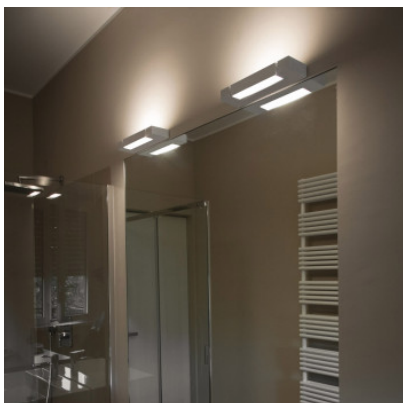

## Nemo Ara Wall 29 LED

Applique murale à LED Ara Wall par Nemo en aluminium coulé et PMMA à élément tournant blanc ou poli pour lumière indirecte ou directe, ajustable. Non-gradable. IP40.

|                          |                                      |
|--------------------------|--------------------------------------|
| blanc / blanc<br>MPN     | 259,00 €-PDSF-321,00-€<br>ARA LWW 35 |
| anthracite / poli<br>MPN | 269,00 €-PDSF-339,00-€<br>ARA LXL 35 |
| blanc / poli<br>MPN      | 269,00 €-PDSF-339,00-€<br>ARA LWL 35 |
| champagne / poli<br>MPN  | 269,00 €-PDSF-339,00-€<br>ARA LDL 35 |

Ampoules  
Dimensions

2 x 8W 230V LED, 3.000K, 2600 lm, IRC 85.  
Hauteur 29 cm, largeur 4 cm, profondeur 9 cm.

19.04.2024 23:41:43

Tous les prix indiqués sont avec 19% TVA pour livraison en Deutschland à laquelle s'ajoutent le cas échéant des Coûts d'expédition