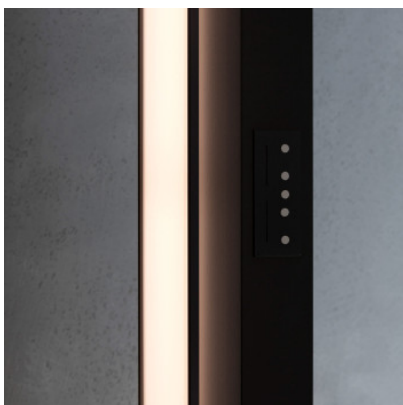

Nemo Ara Floor LED

Lampe de sol à LED Ara Floor par Nemo en aluminium extrudé à élément tournant laqué blanc ou anthracite, poli pour éclairage diffus. Eclairage vers le haut additionnel. Gradateur sur le câble.

anthracite / anthracite MPN	1.359,00 € - PDSF 1.702,00 € ARA TXX 2B
blanc / blanc MPN	1.359,00 € - PDSF 1.702,00 € ARA TWW 2B
anthracite / poli MPN	1.409,00 € - PDSF 1.761,00 € ARA TXL 2B
blanc / poli MPN	1.409,00 € - PDSF 1.761,00 € ARA TWL 2B
champagne / poli MPN	1.409,00 € - PDSF 1.761,00 € ARA TDL 2B
moka / poli MPN	1.409,00 € - PDSF 1.761,00 € ARA TML 2B

Ampoules

Lumières vers le haut: 23W LED, 2185 lm, 2700K, IRC 83. Lumière latérale: 40W LED, 4350 lm, 3000K, IRC 83.

Dimensions

Hauteur 178 cm, largeur de base 36 cm, profondeur de base 26,5 cm, longueur du câble 2,7 m.