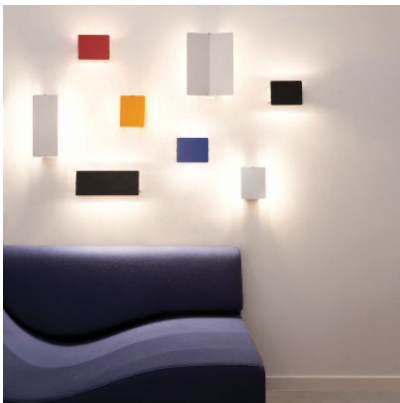

20.04.2024 14:12:35

Tous les prix indiqués sont avec 19% TVA pour livraison en Deutschland à laquelle s'ajoutent le cas échéant des Coûts d'expédition