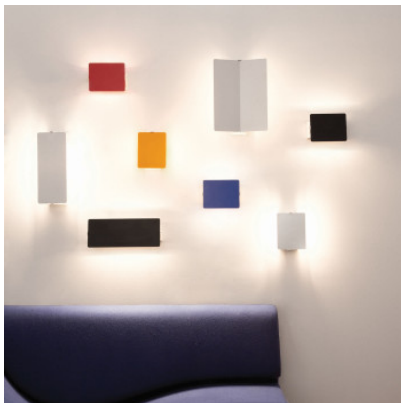

## Nemo Applique À Volet Pivotant Plié E14

L'applique murale Applique A Volet Pivotant Plié E14 par Nemo à structure métallique et plaque de réflecteur rectangulaire en aluminium légèrement plié, pouvant être ajusté. Pour ampoules E14. Dimmable par phase.

aluminium	259,00 €-PDSF-327,00-€
MPN	AVP EWD 32
noir	259,00 €-PDSF-327,00-€
MPN	AVP EWN 32

Ampoules	2 x max. 40W 230V E14 lampes à incandescence (ø max. 3cm).
Dimensions	Hauteur 34 cm, largeur 26 cm, profondeur 8 cm.