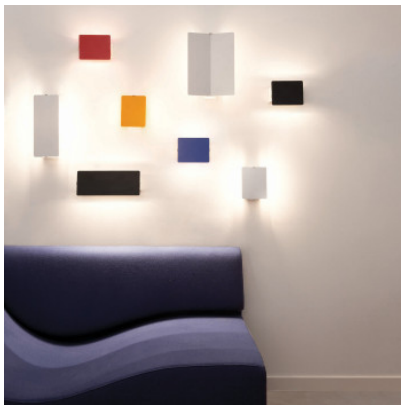

Nemo Applique À Volet Pivotant LED

Applique murale à LED Applique A Volet Pivotant par Nemo possède une plaque d'aluminium rectangulaire, librement mobile, servant de réflecteur. Structure de la lampe en métal laqué blanc. Non-gradable.

Ampoules
Dimensions

10W LED 110/230V, 3.000K, 235 lm, IRC 83.
Hauteur 17 cm, largeur 13 cm, profondeur 8 cm.

27.04.2024 12:44:03

Tous les prix indiqués sont avec 19% TVA pour livraison en Deutschland à laquelle s'ajoutent le cas échéant des Coûts d'expédition