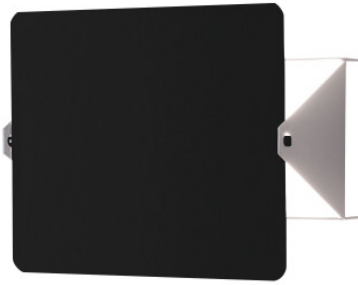

Nemo Applique À Volet Pivotant LED

Applique murale à LED Applique A Volet Pivotant par Nemo possède une plaque d'aluminium rectangulaire, librement mobile, servant de réflecteur. Structure de la lampe en métal laqué blanc. Non-gradable.

noir MPN	199,00 €-PDSF-256,00-€ AVP LWN 31
aluminium MPN	209,00 €-PDSF-256,00-€ AVP LWD 31
blanc MPN	219,00 €-PDSF-274,00-€ AVP LWW 31
bleu MPN	219,00 €-PDSF-274,00-€ AVP LWB 31
jaune MPN	219,00 €-PDSF-274,00-€ AVP LWG 31
rouge MPN	219,00 €-PDSF-274,00-€ AVP LWR 31
acier inoxydable MPN	249,00 €-PDSF-309,00-€ AVP LWH 31

Ampoules
Dimensions

10W LED 110/230V, 3.000K, 235 lm, IRC 83.
Hauteur 17 cm, largeur 13 cm, profondeur 8 cm.

27.04.2024 12:44:03

Tous les prix indiqués sont avec 19% TVA pour livraison en Deutschland à laquelle s'ajoutent le cas échéant des Coûts d'expédition