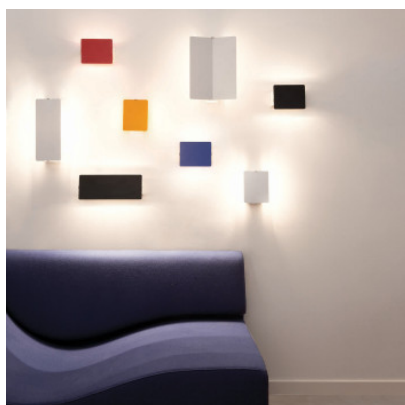

## Nemo Applique À Volet Pivotant Double LED

Applique murale à LED Applique A Volet Pivotant Double par Nemo à structure en métal et réflecteur en aluminium rectangulaire, pouvant être librement ajusté. Lumière indirecte au mur. Non-gradable.