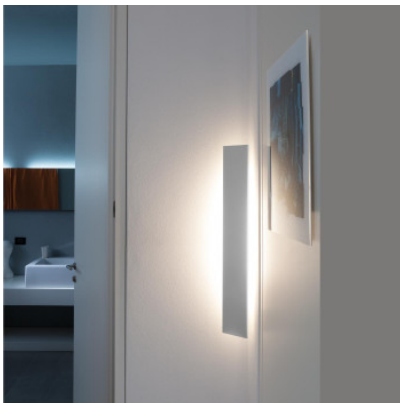

## Nemo Angolo Mezzo

Applique LED Nemo Mezzo Angolo avec cache en aluminium blanc mat. Pour montage dans un angle avec kit de montage. Éclairage diffus et indirect. Dimmable Push/DALI.

blanc	319,00 € - <del>PDSF 399,00 €</del>
MPN	ANG LWW 31
Flux lumineux (lm)	1980