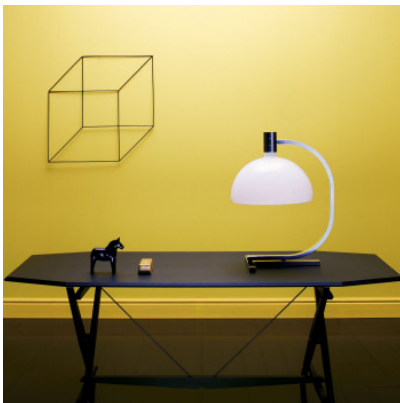

Nemo AS1C

Lampe de table AS1C par Nemo à structure en métal chromé, diffuseur de verre blanc opalin. Eclairage diffus. Pour ampoules E27. A variateur sur le câble.

chrome	999,00 € PDSF 1.244,00 €
MPN	ALB EHW 15
chromé noir	1.099,00 € PDSF 1.369,00 €
MPN	ALB ENW 15

Ampoules 1x E27 QT-32 ampoule halogène max. 150W.
 Dimensions Hauteur 64 cm, diamètre de l'abat-jour 40 cm, base 50 x 40 cm, longueur du câble 2,5 m, poids 7,1 kg.

01.05.2024 6:49:47

Tous les prix indiqués sont avec 19% TVA pour livraison en Deutschland à laquelle s'ajoutent le cas échéant des Coûts d'expédition