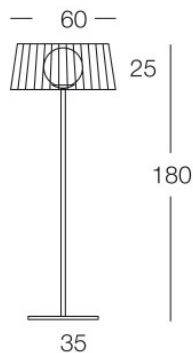

Morosini Ribbon TE

Lampe de sol TE avec un élégant abat-jour composé de rubans de soie blancs, noirs, gris ou moka. Diffuseur interne en verre soufflé blanc laiteux satiné. Structure nickelée satinée.

blanc	1.239,00 € - PDSF 1.380,00 €
MPN	0480TE08BIIN
ivoire	1.239,00 € - PDSF 1.380,00 €
MPN	0480TE08AVIN
mokka	1.239,00 € - PDSF 1.380,00 €
MPN	0480TE08MKIN
noir	1.239,00 € - PDSF 1.380,00 €
MPN	0480TE08NOIN

Ampoules	1 ampoule à incandescence E27 max. 150W ou 1 ampoule halogène économique E27 max. 105W ou 1 ampoule fluo-compacte E27 23W.
Dimensions	Hauteur totale 1.800 mm, diamètre abat-jour 600 mm, hauteur 250 mm. Diamètre base 350 mm.