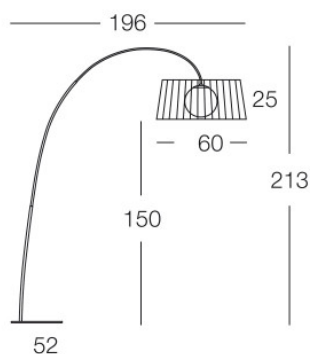

## Morosini Ribbon TE A nickel satiné

Lampe de sol arquée Ribbon TE A avec structure nickelée et abat-jour fait de rubans blancs, noirs, gris ou moka. Diffuseur interne en verre soufflé blanc laiteux satiné.

Ampoules  
Dimensions

1 x max. 150W E27 ampoule à incandescence.  
Hauteur total 2.130 mm, profondeur 1.960 mm, abat-jour  
diamètre 600 mm et hauteur 250 mm. Socle diamètre 520 mm.

03.05.2024 13:29:15

Tous les prix indiqués sont avec 19% TVA pour livraison en Deutschland à laquelle s'ajoutent le cas échéant des Coûts d'expédition