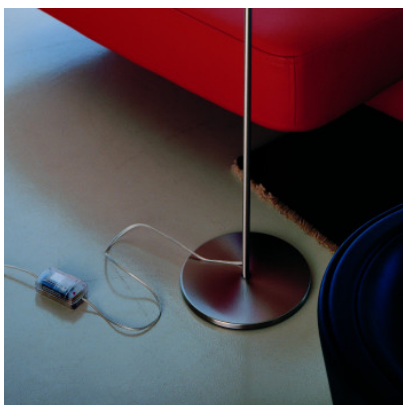

## Morosini Fog TE

Lampe de sol Fog TE avec abat-jour de soie cylindrique blanc, rouge, noir ou moka et diffuseur de verre soufflé sphérique blanc laiteux et satiné. Structure droite en nickel satiné.

noir	829,00 €-PDSF 1.109,00 €
MPN	0200TE08NOIN
blanc	989,00 €-PDSF 1.109,00 €
MPN	0200TE08BIIN
moka	989,00 €-PDSF 1.109,00 €
MPN	0200TE08MKIN

Ampoules  
 Dimensions

1 x max. 150W E27 ampoule à incandescence.  
 Hauteur 1.800 mm, diamètre abat-jour 500 mm, hauteur abat-jour 250 mm, diamètre base 280 mm. Poids total: 34 kilogramme.

01.05.2024 16:25:11