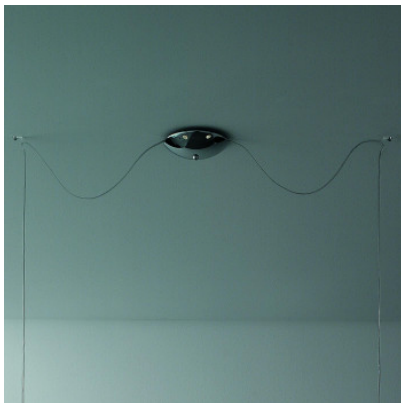

## Morosini Egg S02

Suspension Egg S02 éclaire élégamment les tables et comptoirs avec ses deux diffuseurs en forme d'oeuf en verre satiné soufflé blanc laiteux. Structure chromée.

chromé / blanc	479,00 € - PDF 528,00 €
MPN	0161S004BLIN

Ampoules	2 x max. 100W E27 ampoules à incandescence ou 2 x 20W E27 ampoules fluorescentes.
Dimensions	Hauteur de chaque diffuseur 235 mm, diamètre de chaque diffuseur 160 mm.

03.05.2024 3:56:03

Tous les prix indiqués sont avec 19% TVA pour livraison en Deutschland à laquelle s'ajoutent le cas échéant des Coûts d'expédition