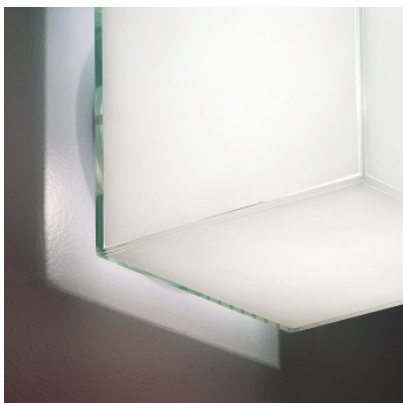

Morosini Dice PP15 LED

PP15 (modèle d'exposition)
MPN

259,00 €-PDSF-439,00-€
0362PP08BLL2

Ampoules
Dimensions

13,9W 220-240 V LED, 2.700 K, 1.270 lm, CRI=80.
hauteur 150 mm, largeur 150 mm, profondeur 170 mm.