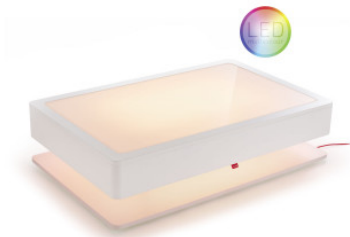

Moree Ora Home LED Pro

Table, lampe et espace de rangement en un: La table basse Moree Ora Home LED Pro plait pour ses fonctions multiples. En MDF et verre en blanc avec LED colorée intégrée et télécommande.

blanc satiné	1.269,00 €-PDSF-1.495,00-€
MPN	28-16-01
EAN	4260218361737

Ampoules	Muldicolor LED avec max. 23W (montés) + télécommande (comprise)
Dimensions	Largeur 110 cm, profondeur 70 cm, hauteur 29 cm, longueur de câble 3 m.