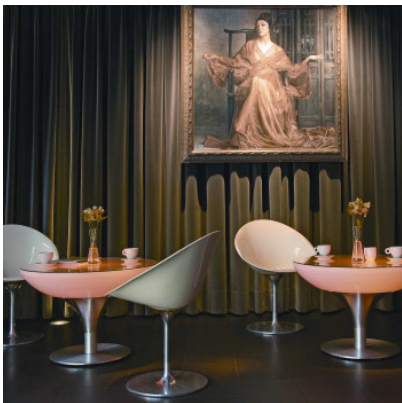

02.05.2024 22:23:55

Tous les prix indiqués sont avec 19% TVA pour livraison en Deutschland à laquelle s'ajoutent le cas échéant des Coûts d'expédition