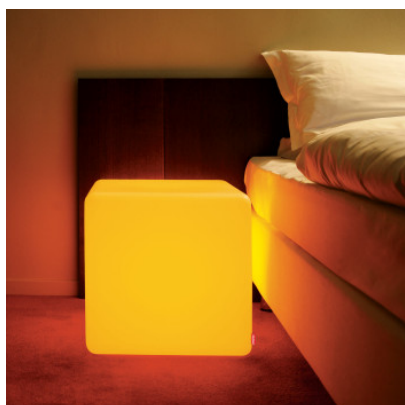

Moree Cube Indoor

Le cube lumineux décoratif Cube Indoor de Moree sert de table, de siège et de source lumineuse. Il existe en version pour ampoules E27 ou avec LEDs intégrés, avec ou sans câble principal.

pour ampoule E27, avec câble électrique	209,00 € PDSF 249,00 €
MPN	06-05-01
EAN	4260218360280
avec ampoule E27 LED et câble électrique	249,00 € PDSF 299,00 €
MPN	06-05-01-LED
EAN	4260218360297

Ampoules	Version E27: Ampoule à incandescence E27 max. 40W. Version avec LED E27: 1 x 9W E27 ampoule RGB LED avec télécommande. Version avec LED intégrés multicolor et avec batterie: 1 x 13W Multicolor RGB LED.
Dimensions	Largeur 44 cm, longueur 44 cm, hauteur 45 cm. Longueur de câble 3 m.