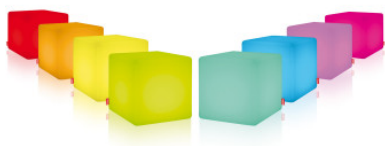

02.05.2024 20:25:55

Tous les prix indiqués sont avec 19% TVA pour livraison en Deutschland à laquelle s'ajoutent le cas échéant des Coûts d'expédition