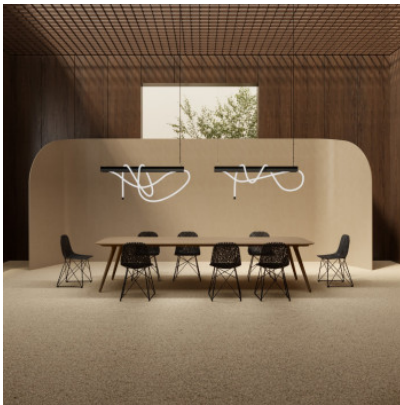

15.05.2024 20:43:17

Tous les prix indiqués sont avec 19% TVA pour livraison en Deutschland à laquelle s'ajoutent le cas échéant des Coûts d'expédition

Lumen Lighting Nostraforma GmbH & Co KG
Bodenseestr. 129 | DE-81243 München
FON: +49 (0) 89 820 80 62 0 | FAX: +49 (0) 89 820 80 62 200
MAIL: nostraforma@nostraforma.com | WEB: www.nostraforma.com
BANK: Stadtparkasse München | BLZ: 701 500 00 | KTO: 907 228 290
IBAN: DE 85 7015 0000 0907 2282 90 | BIC: SSKMDEMM

UST-ID: DE 813 992 226
Registergericht München HRA 88136
Persönlich haftende Gesellschafter
Nostraforma Verwaltungs GmbH
Registergericht München HRA 175844
Geschäftsführer: Cerchi Alexander, Cerchi Patrick, Cerchi Manuel