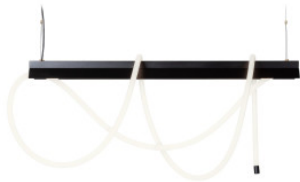

15.05.2024 20:43:17

Tous les prix indiqués sont avec 19% TVA pour livraison en Deutschland à laquelle s'ajoutent le cas échéant des Coûts d'expédition

Lumen Lighting Nostraforma GmbH & Co KG
Bodenseestr. 129 | DE-81243 München
FON: +49 (0) 89 820 80 62 0 | FAX: +49 (0) 89 820 80 62 200
MAIL: nostraforma@nostraforma.com | WEB: www.nostraforma.com
BANK: Stadtparkasse München | BLZ: 701 500 00 | KTO: 907 228 290
IBAN: DE 85 7015 0000 0907 2282 90 | BIC: SSKMDEMM

UST-ID: DE 813 992 226
Registergericht München HRA 88136
Persönlich haftende Gesellschafter
Nostraforma Verwaltungs GmbH
Registergericht München HRA 175844
Geschäftsführer: Cerchi Alexander, Cerchi Patrick, Cerchi Manuel