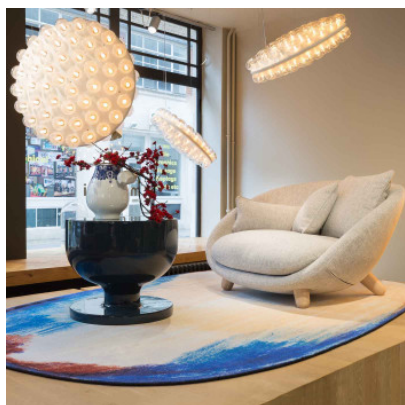

Mooi Prop Light Suspended Round

Suspension à LED Moooi Prop Light Suspended Round à boîtier HIPS, conducteur optique PMMA et boules de verre transparentes. Dimmable bord de fuite.

Single, 2000K	3.954,00 €
MPN	8718282294209
EAN	8718282294209
Single, 2700K	3.954,00 €
MPN	8718282294216
EAN	8718282294216
Double, 2000K	5.971,00 €
MPN	8718282294155
EAN	8718282294155
Double, 2700K	5.971,00 €
MPN	8718282294162
EAN	8718282294162

Ampoules Single: 48 x LEDs, au total 21W, 1800 lm, 2000/2700K, IRC 80. Double: 96 x LEDs, au total 42W, 3600 lm, 2000/2700K, IRC 80.

Dimensions Single: diamètre 73 cm, hauteur 19 cm. Double: diamètre 73 cm, hauteur 25 cm. Double Vertical: diamètre 73 cm, profondeur 25 cm. Longueur de câble max. 400 cm, diamètre de rosette 16 cm, hauteur de rosette 8 cm.