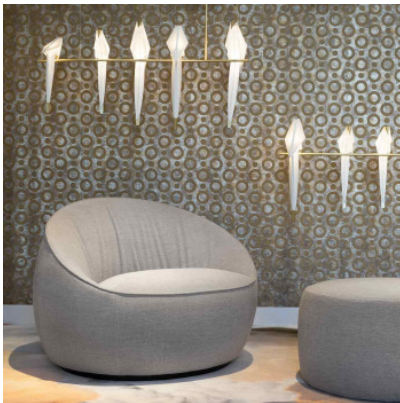

## Moooi Perch Light Branch

Suspension à LED Moooi Perch Light Branch à diffuseurs de polycarbonate et papier synthétique, structure d'acier et aluminium. Dimmable 1-10V/0-10V/Push.

Small	3.237,00 €
MPN	8718282330242
EAN	8718282330242

Large	4.485,00 €
MPN	8718282298030
EAN	8718282298030

Ampoules Small: 15W LED, 336 lm, 3000K, IRC 80. Large: 15W LED, 560 lm, 3000K, IRC 80.

Dimensions Small: Hauteur 53 cm, largeur 73 cm, profondeur 36 cm, longueur de câble max. 400 cm, longueur de tige de suspension max. 150 cm, diamètre de rosette 21 cm, hauteur de rosette 4 cm. Poids 7 kg. Large: Hauteur 53 cm, largeur 112 cm, profondeur 41 cm, longueur de câble max. 400 cm, longueur de tige de suspension max. 150 cm, diamètre de rosette 21 cm, hauteur de rosette 4 cm. Poids 9 kg.