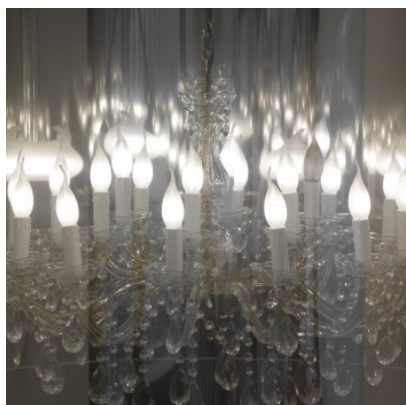

Moooi Light Shade Shade 95

Suspension Moooi Light Shade Shade 95 à diffuseur cylindrique en feuille miroir semi-transparente, lustre de verre interne et structure métallique. Pour ampoule E14. Dimmable par phase.

Moooi Light Shade Shade 95	5.141,00 €
----------------------------	------------

Ampoules	18 x max. 40W E14 ampoules halogènes.
Dimensions	Hauteur 76 cm, diamètre 95 cm, longueur de câble 400 cm.
MPN	8718282347486+8718282347523