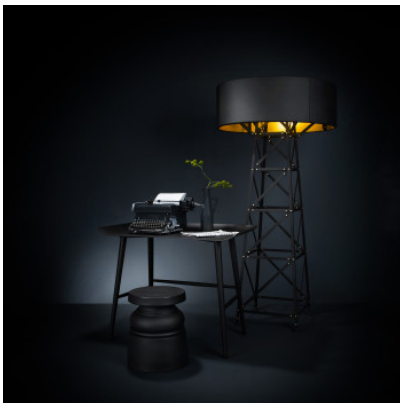

Moooi Construction Lamp Floor M

Lampe de sol Moooi Construction Lamp Floor M à diffuseur cylindrique en acier et structure en tiges de bois et aluminium coulé peint à la poudre. Ampoule E27. Dimmable sur câble.

noir mat	4.269,00 €
MPN	8718282298603
EAN	8718282298603

blanc	5.146,00 €
MPN	8718282298610
EAN	8718282298610

26.04.2024 23:06:24

Tous les prix indiqués sont avec 19% TVA pour livraison en Deutschland à laquelle s'ajoutent le cas échéant des Coûts d'expédition