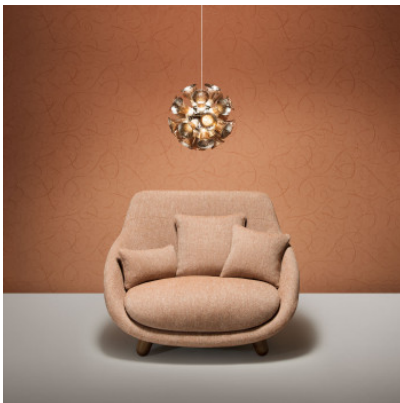

03.05.2024 1:53:18

Tous les prix indiqués sont avec 19% TVA pour livraison en Deutschland à laquelle s'ajoutent le cas échéant des Coûts d'expédition