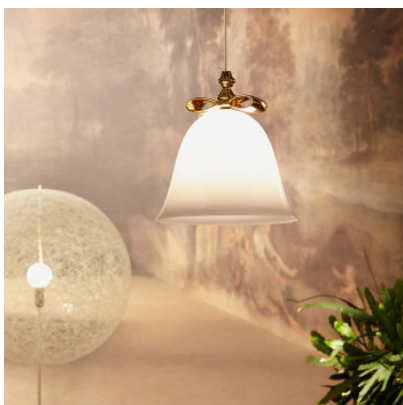

Moooi Bell Lamp

Suspension Moooi Bell Lamp à diffuseur en forme de cloche en verre soufflé, ruban de céramique et rosette de couleur assortie. Pour ampoule G9. Dimmable par phase.

blanc / blanc	1.166,00 €
MPN	8718282297774
EAN	8718282297774

blanc / fumé	1.166,00 €
MPN	8718282298269
EAN	8718282298269

blanc / transparent	1.166,00 €
MPN	8718282297781
EAN	8718282297781

or / blanc	1.339,00 €
MPN	8718282297811
EAN	8718282297811

or / fumé	1.339,00 €
MPN	8718282297835
EAN	8718282297835

or / transparent	1.359,00 €
MPN	8718282297804
EAN	8718282297804