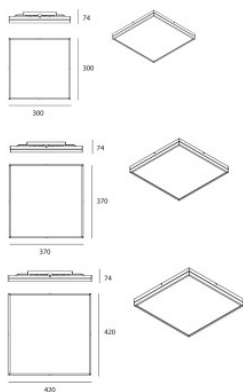

## Milan Linea Plafonnier LED 40x40 cm

Plafonnier LED Milan Linea 40x40 cm avec cadre en aluminium et diffuseur en verre mat.  
Lumière diffuse, anneau de lumière au plafond. Bord d'attaque dimmable.

aluminium	350,00 €
MPN	6500
EAN	8435146965005

Ampoules 17W LED, 1650 lm, 2700K, CRI 90.  
Dimensions Profondeur 37 cm, largeur 37 cm, hauteur 7,5 cm.

30.04.2024 19:49:15

Tous les prix indiqués sont avec 19% TVA pour livraison en Deutschland à laquelle s'ajoutent le cas échéant des Coûts d'expédition