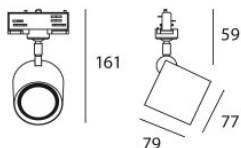

## Milan Kronn Spot pour 3-phase rail

Spot de plafond Milan Kronn pour rail triphasé, corps cylindrique en aluminium, orientable à 300°, inclinable à 90°. Pour lampe à réflecteur GU10. Dimmable par phases.

blanc	156,00 €
MPN	6243
EAN	8435146962431

chrome	179,00 €
MPN	6242
EAN	8435146962424

Ampoules 1 ampoule LED à réflecteur GU10 max. 8W.  
Dimensions Hauteur totale 16,1 cm, diamètre de tête 7,7 cm, hauteur de tête 7,9 cm.