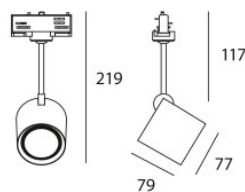

## Milan Kronn Spot pour 3-phase rail

Spot de plafond Milan Kronn pour rail triphasé, corps cylindrique en aluminium, orientable à 300°, inclinable à 90°. Pour lampe à réflecteur GU10. Dimmable par phases.

blanc	156,00 €
MPN	6243
EAN	8435146962431

chrome	179,00 €
MPN	6242
EAN	8435146962424

Ampoules 1 ampoule LED à réflecteur GU10 max. 8W.  
Dimensions Hauteur totale 16,1 cm, diamètre de tête 7,7 cm, hauteur de tête 7,9 cm.