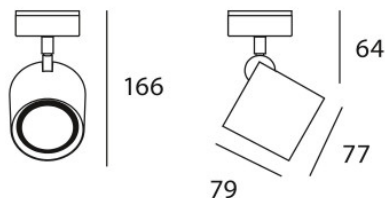

Milan Kronn Applique/Plafonnier

Applique/plafonnier Milan Kronn en aluminium, orientable à 300°, inclinable à 90° pour une lumière orientable. Pour lampe à réflecteur GU10. Dimmable par phases.

blanc	148,00 €
MPN	6227
EAN	8435146962271

chrome	148,00 €
MPN	6226
EAN	8435146962264

Ampoules 1 ampoule LED à réflecteur GU10 max. 8W.
Dimensions Hauteur totale max. 16,6 cm, diamètre de tête 7,7 cm, hauteur de tête 7,9 cm.

07.05.2024 0:16:54

Tous les prix indiqués sont avec 19% TVA pour livraison en Deutschland à laquelle s'ajoutent le cas échéant des Coûts d'expédition