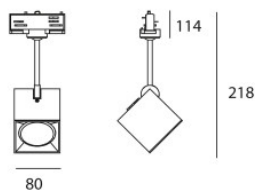

## Milan Dau 80 spot pour rails GU10

Projecteur Milan Dau 80 GU10 pour rail triphasé, en aluminium avec tête cubique, orientable à 300°, inclinable à 90°. Pour lampe à réflecteur GU10. Dimmable par phases.

11,4cm, aluminium	79,00 € <del>PDSF 141,00 €</del>
MPN	6161
EAN	8435146961618
6,1cm, blanc	154,00 €
MPN	4164
EAN	8435146941641
6,1cm, noir	159,00 €
MPN	6164
EAN	8435146961649
6,1cm, aluminium	169,00 €
MPN	6163
EAN	8435146961632

Ampoules  
Dimensions

1 ampoule LED à réflecteur GU10 max. 8W.  
Version courte: tige 6,1 cm Version longue: tige  
114 mm Hauteur de la tête 8,3 cm, largeur et  
profondeur 8 cm

20.04.2024 15:08:04

Tous les prix indiqués sont avec 19% TVA pour livraison en Deutschland à laquelle s'ajoutent le cas échéant des Coûts d'expédition