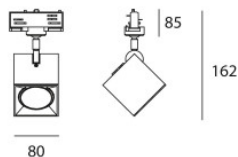

## Milan Dau 80 spot pour rails GU10

Projecteur Milan Dau 80 GU10 pour rail triphasé, en aluminium avec tête cubique, orientable à 300°, inclinable à 90°. Pour lampe à réflecteur GU10. Dimmable par phases.

11,4cm, aluminium	79,00 € <del>PDSF 141,00 €</del>
MPN	6161
EAN	8435146961618
6,1cm, blanc	154,00 €
MPN	4164
EAN	8435146941641
6,1cm, noir	159,00 €
MPN	6164
EAN	8435146961649
6,1cm, aluminium	169,00 €
MPN	6163
EAN	8435146961632

Ampoules  
Dimensions

1 ampoule LED à réflecteur GU10 max. 8W.  
Version courte: tige 6,1 cm Version longue: tige  
114 mm Hauteur de la tête 8,3 cm, largeur et  
profondeur 8 cm

20.04.2024 15:08:04

Tous les prix indiqués sont avec 19% TVA pour livraison en Deutschland à laquelle s'ajoutent le cas échéant des Coûts d'expédition