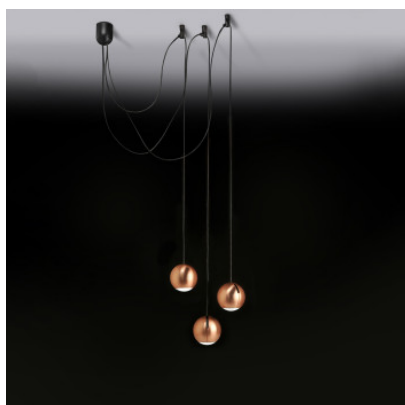

## Milan Bo-La Suspension 3 flamme

Suspension LED Milan Bo-La avec trois têtes lumineuses sphériques en ABS et polycarbonate, un auvent de plafond et des supports de plafond pour une suspension décentralisée. Bord d'attaque dimmable.

blanc	794,00 €
MPN	6571+6571+6571+2610+2612

noir	819,00 €
MPN	6572+6572+6572+2611+2613

Ampoules	3 x 7W LED, 665 lm, 2700K, CRI 90.
Dimensions	Hauteur max. 290 cm, diamètre du diffuseur 10,1 cm, diamètre de rosette 6,7 cm, hauteur de rosette 8 cm.