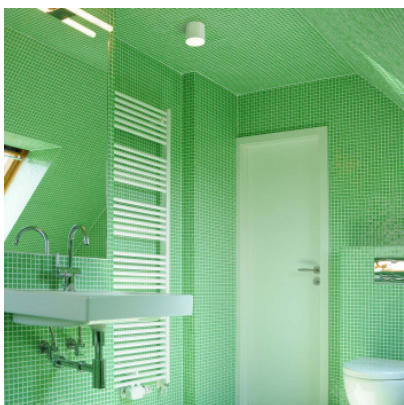

Mawa Design Warnemünde 23

Plafonnier LED apparent Mawa Design Warnemünde 23 en aluminium peint par poudrage ou chromé pour plafonds secs ou massifs. Downlight non éblouissant, angle de faisceau 90°. Bord de fuite dimmable. IP54.

blanc	159,00 €-PDSF-193,00-€
MPN	WM-23-2700-7-9016
EAN	4059735134272
Flux lumineux (lm)	800

chromé	169,00 €-PDSF-205,00-€
MPN	WM-23-2700-7-CR
EAN	4059735134296
Flux lumineux (lm)	800

Ampoules
Dimensions

11W LED, 800 lm, 2.700 K, IRC > 90.
Diamètre 9 cm, hauteur 11 cm. Poids 600 g.

06.05.2024 19:18:12

Tous les prix indiqués sont avec 19% TVA pour livraison en Deutschland à laquelle s'ajoutent le cas échéant des Coûts d'expédition