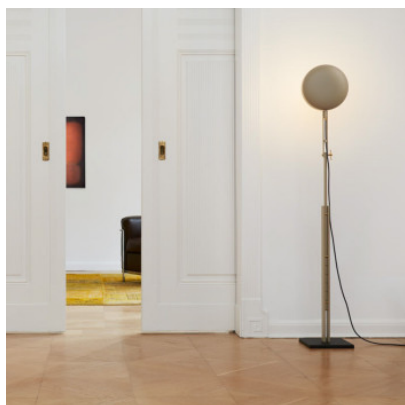

## Mawa Design Schliephacke/Berliner Bratpfanne

Lampadaire Mawa Design Schliephacke/Berliner Bratpfanne en aluminium et base en fonte d'acier avec abat-jour librement réglable et câble tressé. Pour ampoules E27. Avec interrupteur sur le câble.

aluminium mat MPN	709,00 €-PDSF-834,00-€ SCH1-9006-AL
beige MPN	959,00 €-PDSF-1.126,00-€ SCH1-MG-BHE-BG01
bleu MPN	959,00 €-PDSF-1.126,00-€ SCH1-MG-BHE-BU01
gris MPN	959,00 €-PDSF-1.126,00-€ SCH1-MG-BHE-GY01
rouge MPN	959,00 €-PDSF-1.126,00-€ SCH1-MG-BHE-RD01