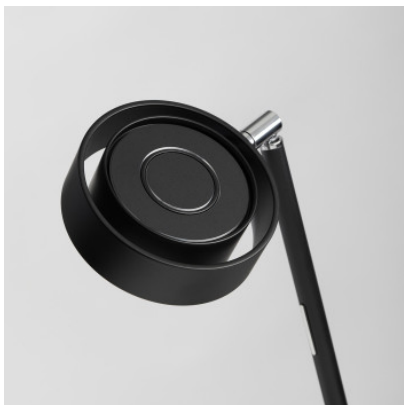

Mawa Design Pure 2 G2

Lampadaire LED Mawa Design Pure 2 avec boîtier en aluminium et joints chromés. La tête peut être tournée à 360° et pivotée à 90°. Mât inclinable de 22°. Avec variateur tactile sur la tige et fonction mémoire.

argent sablé	479,00 €-PDSF-603,00-€
MPN	PU-2-LED-G2-SA
EAN	4059735381249
Flux lumineux (lm)	800
blanc mat (RAL 9016)	479,00 €-PDSF-603,00-€
MPN	PU-2-LED-G2-9016
EAN	4059735381270
Flux lumineux (lm)	800
gris basalte (RAL 7012)	479,00 €-PDSF-603,00-€
MPN	PU-2-LED-G2-7012
EAN	4059735134074
Flux lumineux (lm)	800
noir mat (RAL 9005)	509,00 €-PDSF-603,00-€
MPN	PU-2-LED-G2-9005
EAN	4059735134067
Flux lumineux (lm)	800